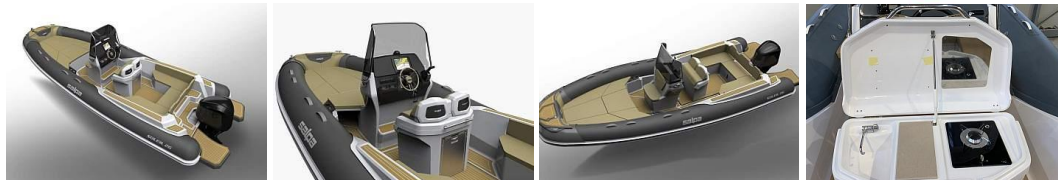

## Salpa Soleil 26

### Technische specificaties

Totale lengte :8m - Totale breedte :2,49m - Gewicht :1500kg - CE :B - Aantal personen :15 - Max Vermogen :300pk - Tank inhoud :300l - Tubes :Orca Hypalon-Neoprene

### Standaard Uitrusting

- 3 haken voor het slepen en afmeren
- 4 roestvrijstalen schoenplaten
- Afzuiggas-ventilatiebrandstofcompartiment
- Console compleet
- Complete set kussens gesloten cel
- Zonnebankkussens van Forawrd
- Ankerlier - Hefhaken
- Lockers onder console-manual inflator
- Grote kluisjes onder de achterste bank
- Compleet elektrisch systeem
- Navigatieverlichting
- Kompas
- Keukenmeubilair - (Koelkast, fornuis optioneel)
- Windscherm
- Automatische lenspomp
- Bekerhouders
- Wastafel & Kraan op Keukenmeubilair
- Douche in platform
- Telescopische zwemtrap
- Achteraf zonnen
- Achterbank rugleuning opklappen
- Zitplaats voor het console
- Stroomkring paneel
- Hydraulische besturing Pomp
- Elektrische hoorn
- Set hijshaken
- Batterijdoos 80amp
- Kleur van de tubes in ORCA 866 Wit

### Mogelijke extra opties

Skipaal	€ 1.210
Elektrische opblaaspomp 12V	€ 1.089
Gasfornuis	€ 436
Polyester Rollbar met zonnentent	€ 5.990
Roll-bar inox met zonnentent	€ 4.750
Zoeklicht op Roll-bar	€ 1.089
Twin Batterij systeem (excl. batterij)	€ 708
Kit achterste zonnedeck (incl. tafel)	€ 708
Console cover	€ 1.047
Bootcover	€ 1.815
GPS Garmin 6" + dieptemeter	€ 1.573
Bimini inox neerklapbaar	€ 1.815
Transport in Krimpfolie	€ 242
Kleur Tube Carbon	€ 1.250
Dek Gelcoat in Military Grey/Zwart	€ 2.420
Landvast- en Fenderset	€ 300
Wettelijk uitrusting	€ 550