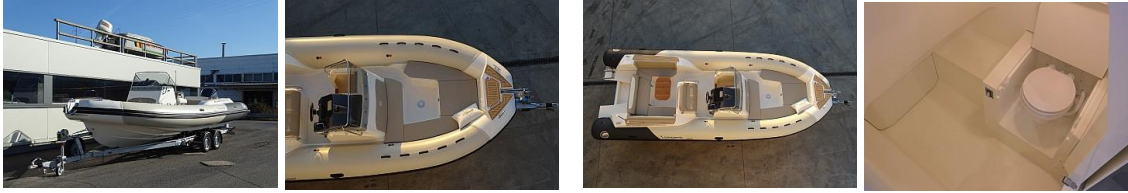

Capelli Tempest 800

Technische specificaties

Totale lengte :8m - Totale breedte :3m - Gewicht :1500kg - CE :B/C - Aantal personen :16/22 - Max Vermogen :300pk - Tank inhoud :300l - Tubes :Orca Hypalon-Neoprene

Kleuren

Polyester : Ivoor - Tubes : 4 tone Ivoor & Antracite fabric impression - Stootrand : Medium grijs - Kussens : Beige

Standaard Uitrusting

Kompas • Stuurconsole • Zonnedek kussenset vooraan • Opblaaspomp • Douche met tank • Bilgepomp • Leaning post met spoelbak • Flexiteak boarding • Ladder • Benzinetank (lt.300) • Zwemplatform • Hydraulische sturing • Toilet in cabine

PRIJS VANAF

	Capelli Tempest 800	€ 64.493
Opties	Frigo	€ 1.924
	Water in fuel alarm per motor	€ 325
	Motorslot	€ 150
	Suppl Carbon, Fabric impression, Perlage	€ 1.300
	Suppl 2 tone tubekleur	€ 1.800
	1 Elektrische Ankerwinch	€ 2.481
MOTOR	Yamaha F300BETX (4-takt injectie DBW)	€ 27.950
Opties	Contactsloot	€ 200
	Kabelboom	€ 210
	6X6 Top mount E/RC	€ 1.200
	SINGLE rigging, color digital 6Y9 for E/RC	€ 2.050
	Speed sensor	€ 120
	Inox schroef - SDS	€ 905
	Yamaha Waterafscheider /motor	€ 255
	Yamaha piping	€ 300
	Yamaha pre-rigging	€ 750
	Installatiekost (zonder opties)	€ 3.000
	Transportkost (werf - BMC)	€ 3.000